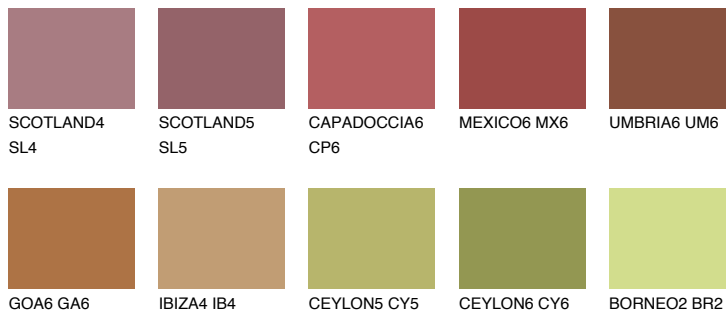

Matching colours

Цветове