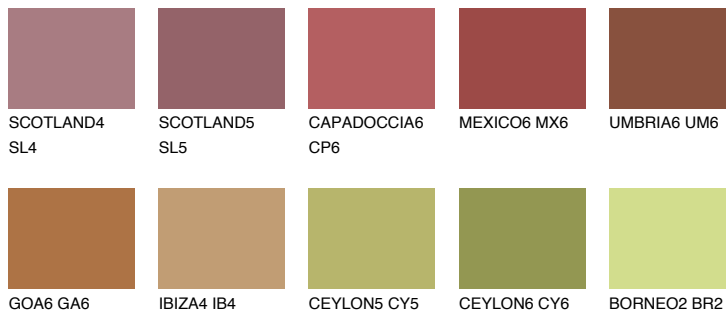

UMBRIA5 UM5

☾ 13% **TSR 25%**

Matching colours

Цветове

Интензивни

За повече информация за мазилки и бои, вижте на
www.ceresit.bg