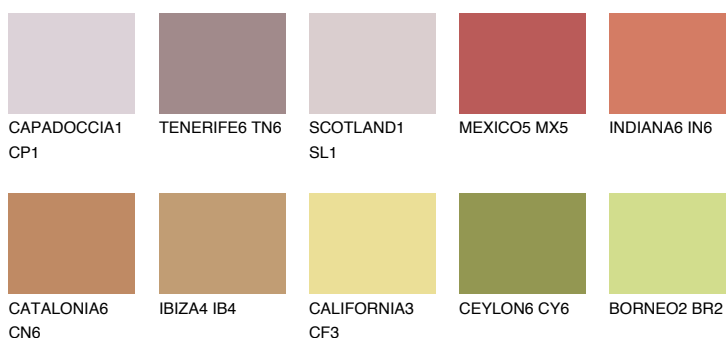

## UMBRIA4 UM4

☀ 22%    **TSR 42%**

### Matching colours

#### Цветове

#### Интензивни

За повече информация за мазилки и бои, вижте на  
[www.ceresit.bg](http://www.ceresit.bg)

\*Показаните цветове се отнасят за мазилки и бои Ceresit. Поради използването на цифрови техники, представените цветове може да се различават от оригиналните и поради тази причина не могат да се разглеждат като надеждно цветово представяне. Препоръчваме да проверите автентични цветови мостри.