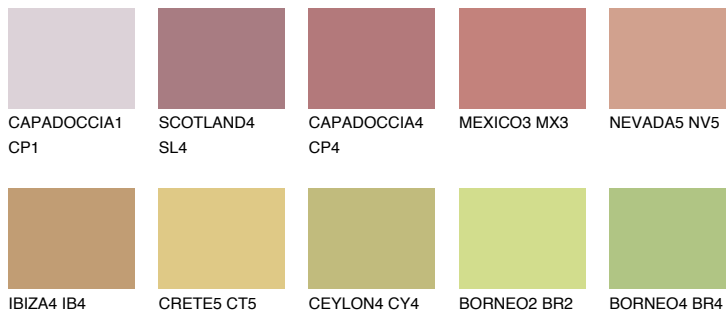

UMBRIA3 UM3

☀ 32% **TSR 42%**

Matching colours

Цветове

Интензивни

За повече информация за мазилки и бои, вижте на
www.ceresit.bg