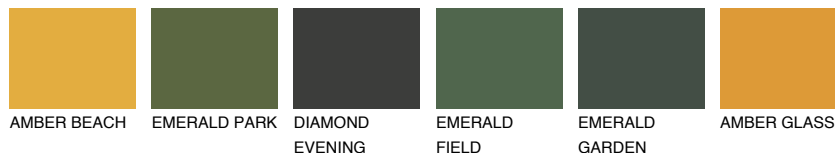

UMBRIA3 UM3

☀ 32% **TSR 42%**

Matching colours

Цветове

Интензивни

За повече информация за мазилки и бои, вижте на
www.ceresit.bg