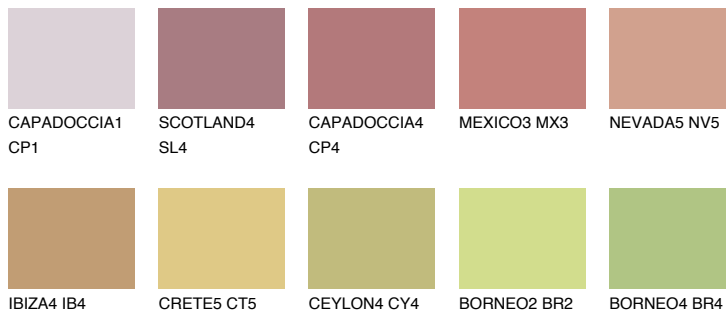

**UMBRIA3 UM3**☀ 32% **TSR 42%****Matching colours****Цветове****Интензивни**

За повече информация за мазилки и бои, вижте на
www.ceresit.bg

*Показаните цветове се отнасят за мазилки и бои Ceresit. Поради използването на цифрови техники, представените цветове може да се различават от оригиналните и поради тази причина не могат да се разглеждат като надеждно цветово представяне. Препоръчваме да проверите автентични цветови мостри.