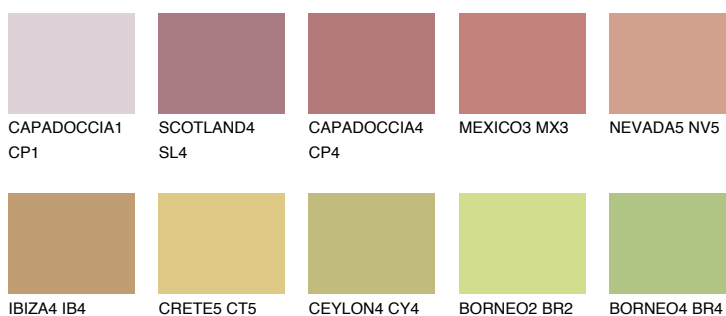

UMBRIA3 UM3

☀ 32% **TSR 42%**

Matching colours

Цветове

Интензивни

За повече информация за мазилки и бои, вижте на
www.ceresit.bg

*Показаните цветове се отнасят за мазилки и бои Ceresit. Поради използването на цифрови техники, представените цветове може да се различават от оригиналните и поради тази причина не могат да се разглеждат като надеждно цветово представяне. Препоръчваме да проверите автентични цветови мостри.