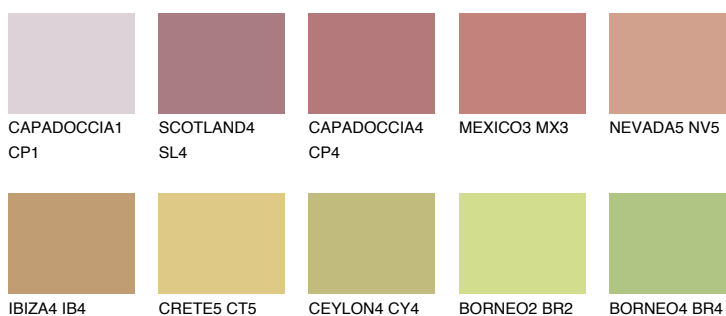

**UMBRIA3 UM3**☀ 32% **TSR 42%****Matching colours****Цветове****Интензивни**

За повече информация за мазилки и бои, вижте на
www.ceresit.bg

*Показаните цветове се отнасят за мазилки и бои Ceresit. Поради използването на цифрови техники, представените цветове може да се различават от оригиналните и поради тази причина не могат да се разглеждат като надеждно цветово представяне. Препоръчваме да проверите автентични цветови мостри.