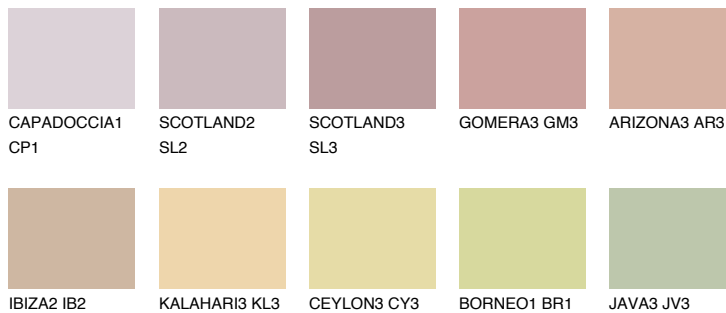

UMBRIA2 UM2

48% **TSR** 58%

Matching colours

Цветове

Интензивни

За повече информация за мазилки и бои, вижте на
www.ceresit.bg