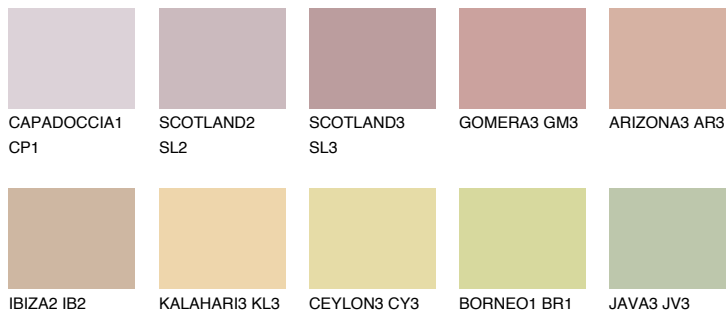

**UMBRIA2 UM2**

48% **TSR** 58%

## Matching colours

### Цветове