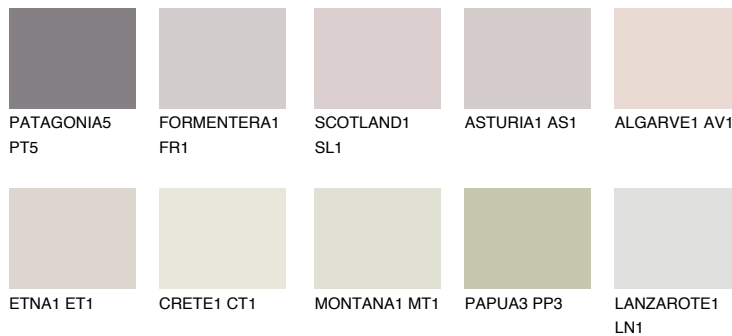

Matching colours

Цветове