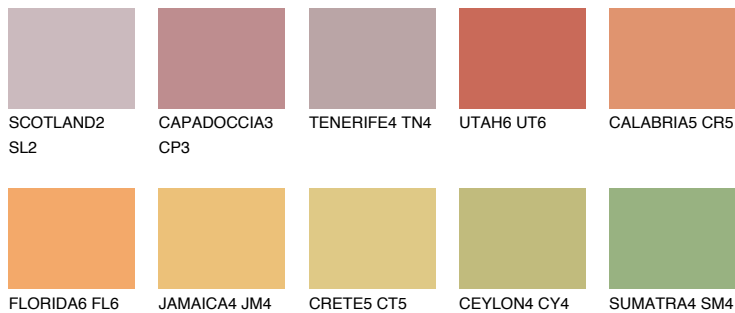

CALABRIA6 CR6

33% TSR 50%

Matching colours

Цветове

Интензивни

За повече информация за мазилки и бои, вижте на
www.ceresit.bg