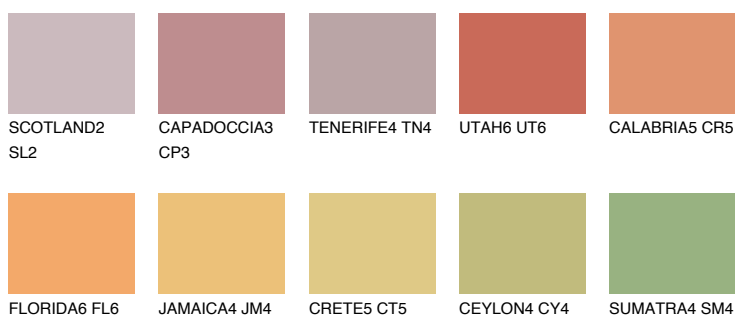

CALABRIA6 CR6

33% TSR 50%

Matching colours

Цветове

Интензивни

За повече информация за мазилки и бои, вижте на www.ceresit.bg

*Показаните цветове се отнасят за мазилки и бои Ceresit. Поради използването на цифрови техники, представените цветове може да се различават от оригиналните и поради тази причина не могат да се разглеждат като надеждно цветово представяне. Препоръчваме да проверите автентични цветови мостри.