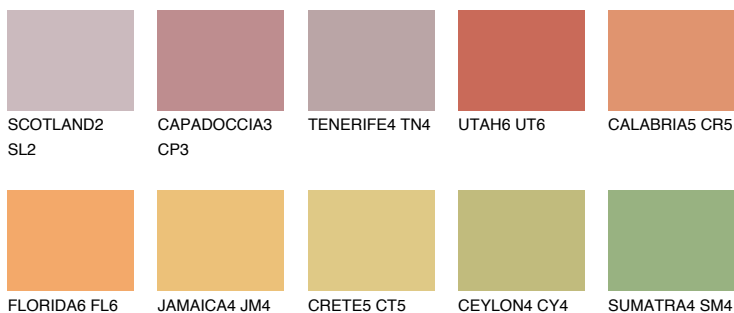

**CALABRIA6 CR6**33% **TSR** 50%**Matching colours****Цветове****Интензивни**

За повече информация за мазилки и бои, вижте на
www.ceresit.bg

*Показаните цветове се отнасят за мазилки и бои Ceresit. Поради използването на цифрови техники, представените цветове може да се различават от оригиналните и поради тази причина не могат да се разглеждат като надеждно цветово представяне. Препоръчваме да проверите автентични цветови мостри.