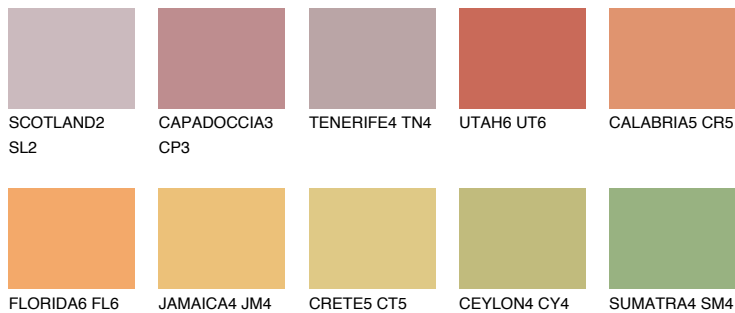

CALABRIA6 CR6

33% TSR 50%

Matching colours

Цветове

Интензивни

За повече информация за мазилки и бои, вижте на www.ceresit.bg

*Показаните цветове се отнасят за мазилки и бои Ceresit. Поради използването на цифрови техники, представените цветове може да се различават от оригиналните и поради тази причина не могат да се разглеждат като надеждно цветово представяне. Препоръчваме да проверите автентични цветови мостри.