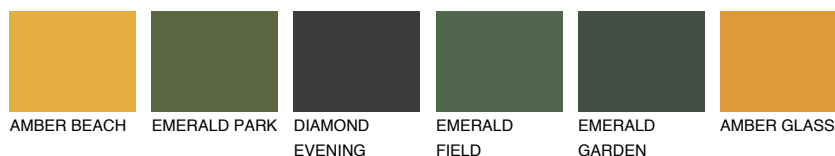

**CALABRIA5 CR5**

38% **TSR** 51%

## Matching colours

### Цветове

### Интензивни

За повече информация за мазилки и бои, вижте на [www.ceresit.bg](http://www.ceresit.bg)

\*Показаните цветове се отнасят за мазилки и бои Ceresit. Поради използването на цифрови техники, представените цветове може да се различават от оригиналните и поради тази причина не могат да се разглеждат като надеждно цветово представяне. Препоръчваме да проверите автентични цветови мостри.