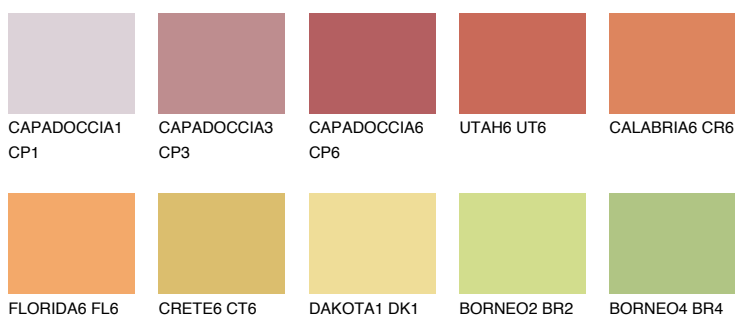

**CALABRIA5 CR5**

38% **TSR** 51%

## Matching colours

### Цветове

### Интензивни

За повече информация за мазилки и бои, вижте на [www.ceresit.bg](http://www.ceresit.bg)

\*Показаните цветове се отнасят за мазилки и бои Ceresit. Поради използването на цифрови техники, представените цветове може да се различават от оригиналните и поради тази причина не могат да се разглеждат като надеждно цветово представяне. Препоръчваме да проверите автентични цветови мостри.