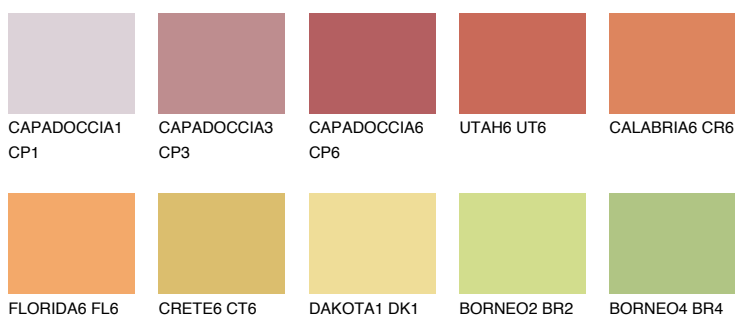

**CALABRIA5 CR5**38% **TSR** 51%**Matching colours****Цветове****Интензивни**

За повече информация за мазилки и бои, вижте на  
[www.ceresit.bg](http://www.ceresit.bg)

\*Показаните цветове се отнасят за мазилки и бои Ceresit. Поради използването на цифрови техники, представените цветове може да се различават от оригиналните и поради тази причина не могат да се разглеждат като надеждно цветово представяне. Препоръчваме да проверите автентични цветови мостри.