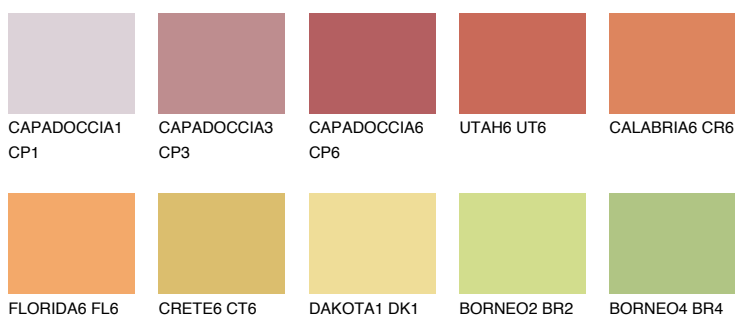

CALABRIA5 CR5

38% **TSR** 51%

Matching colours

Цветове

Интензивни

За повече информация за мазилки и бои, вижте на
www.ceresit.bg

*Показаните цветове се отнасят за мазилки и бои Ceresit. Поради използването на цифрови техники, представените цветове може да се различават от оригиналните и поради тази причина не могат да се разглеждат като надеждно цветово представяне. Препоръчваме да проверите автентични цветови мостри.