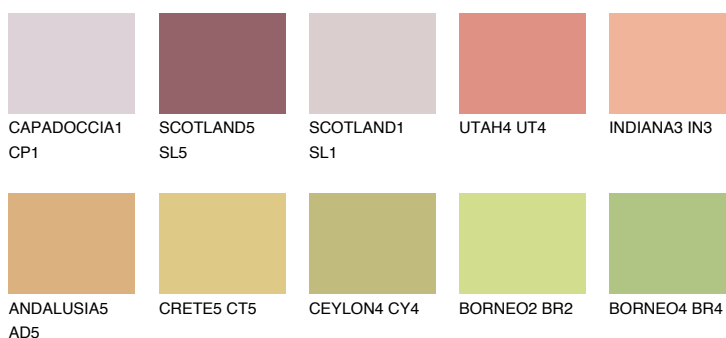

## CALABRIA4 CR4

44% TSR 58%

### Matching colours

#### Цветове

#### Интензивни

За повече информация за мазилки и бои, вижте на  
[www.ceresit.bg](http://www.ceresit.bg)

\*Показаните цветове се отнасят за мазилки и бои Ceresit. Поради използването на цифрови техники, представените цветове може да се различават от оригиналните и поради тази причина не могат да се разглеждат като надеждно цветово представяне. Препоръчваме да проверите автентични цветови мостри.