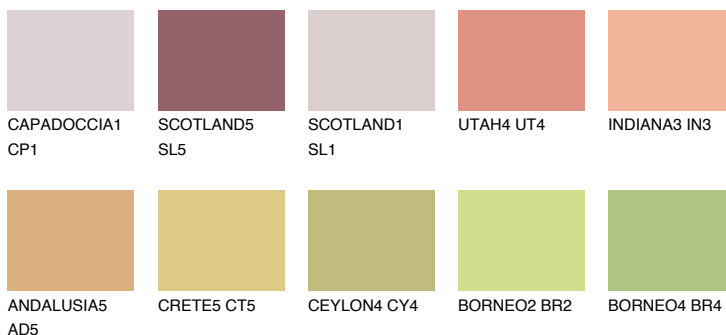

CALABRIA4 CR4

44% **TSR** 58%

Matching colours

Цветове

Интензивни

За повече информация за мазилки и бои, вижте на
www.ceresit.bg

*Показаните цветове се отнасят за мазилки и бои Ceresit. Поради използването на цифрови техники, представените цветове може да се различават от оригиналните и поради тази причина не могат да се разглеждат като надеждно цветово представяне. Препоръчваме да проверите автентични цветови мостри.