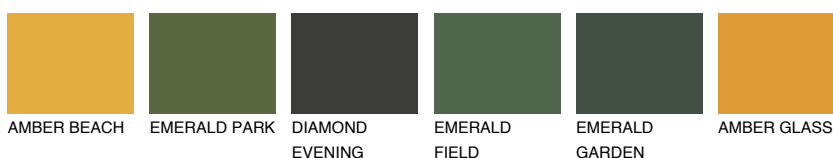

Интензивни