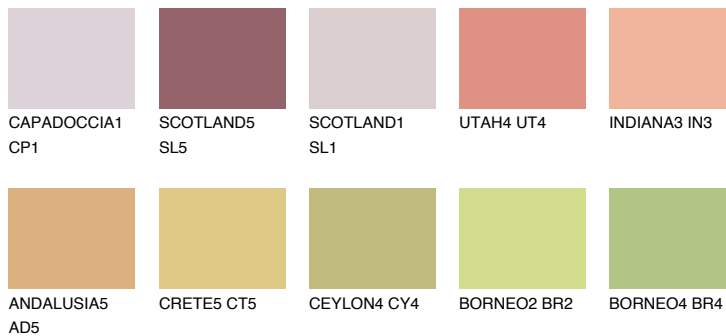

CALABRIA4 CR4

44% TSR 58%

Matching colours

Цветове

Интензивни

За повече информация за мазилки и бои, вижте на
www.ceresit.bg