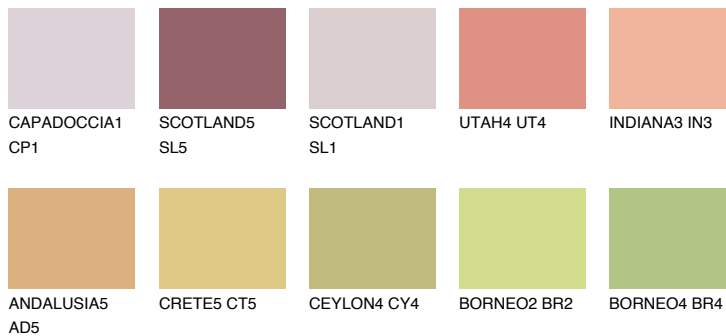

## CALABRIA4 CR4

44% **TSR** 58%

### Matching colours

#### Цветове

#### Интензивни

За повече информация за мазилки и бои, вижте на  
[www.ceresit.bg](http://www.ceresit.bg)

\*Показаните цветове се отнасят за мазилки и бои Ceresit. Поради използването на цифрови техники, представените цветове може да се различават от оригиналните и поради тази причина не могат да се разглеждат като надеждно цветово представяне. Препоръчваме да проверите автентични цветови мостри.