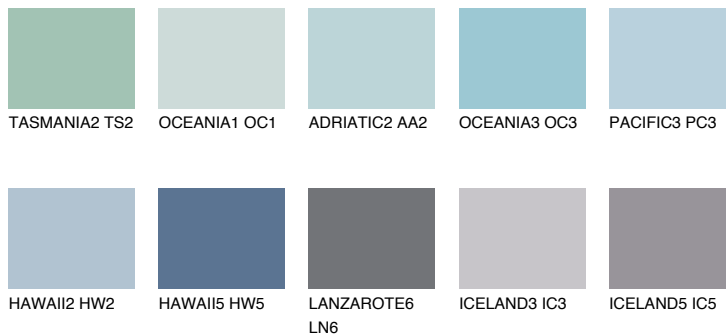

**PACIFIC4 PC4**55% **TSR** 61%

Matching colours

Цветове

Интензивни

За повече информация за мазилки и бои, вижте на
www.ceresit.bg