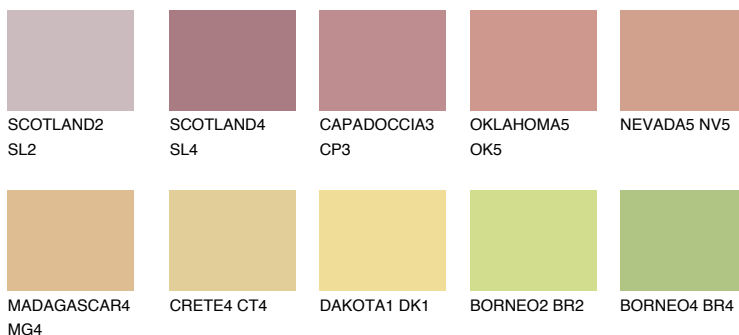

**CALABRIA3 CR3**49% **TSR** 60%**Matching colours****Цветове****Интензивни**

За повече информация за мазилки и бои, вижте на
www.ceresit.bg

*Показаните цветове се отнасят за мазилки и бои Ceresit. Поради използването на цифрови техники, представените цветове може да се различават от оригиналните и поради тази причина не могат да се разглеждат като надеждно цветово представяне. Препоръчваме да проверите автентични цветови мостри.