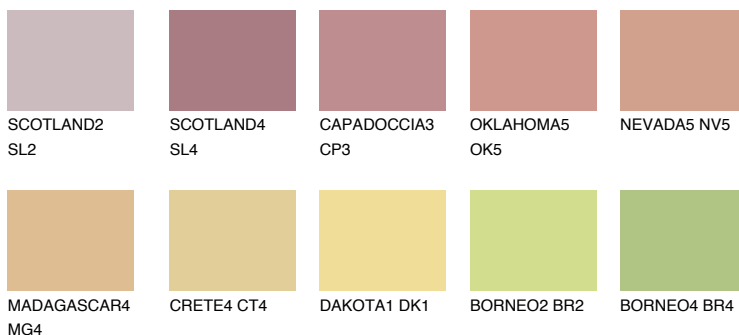

CALABRIA3 CR3

49% **TSR** 60%

Matching colours

Цветове

Интензивни

За повече информация за мазилки и бои, вижте на
www.ceresit.bg