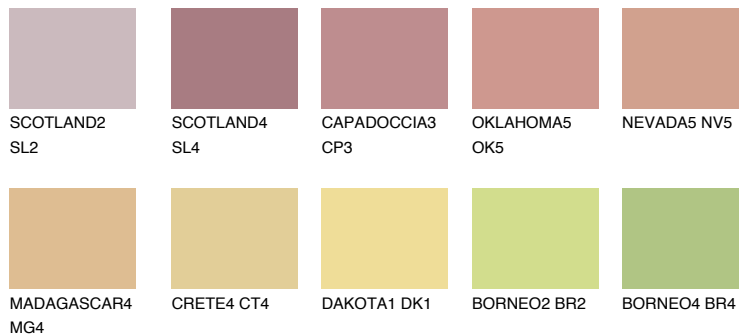

CALABRIA3 CR3

49% **TSR** 60%

Matching colours

Цветове

Интензивни

За повече информация за мазилки и бои, вижте на
www.ceresit.bg