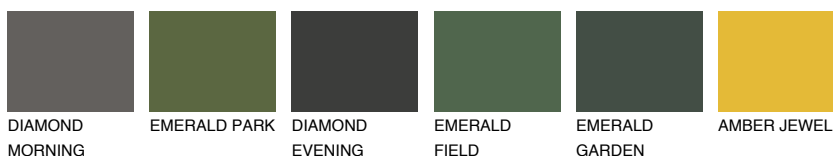

CALABRIA2 CR2

59% TSR 66%

Matching colours

Цвето̀ве

Интензивни

За повече информация за мазилки и бои, вижте на www.ceresit.bg