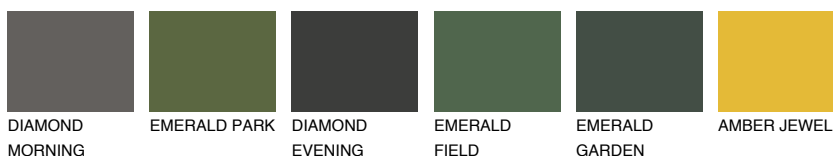

CALABRIA2 CR2

59% TSR 66%

Matching colours

Цветове

Интензивни

За повече информация за мазилки и бои, вижте на
www.ceresit.bg

*Показаните цветове се отнасят за мазилки и бои Ceresit. Поради използването на цифрови техники, представените цветове може да се различават от оригиналните и поради тази причина не могат да се разглеждат като надеждно цветово представяне. Препоръчваме да проверите автентични цветови мостри.