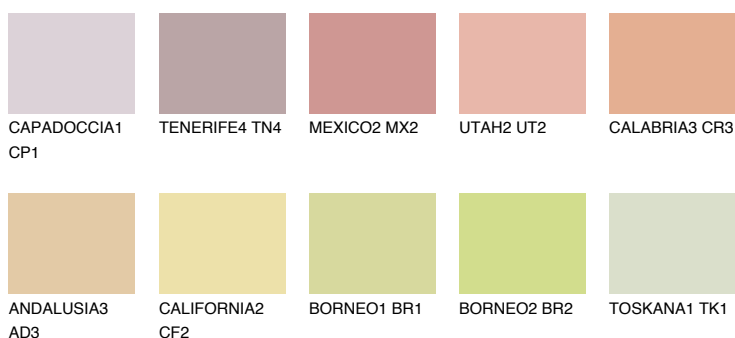

CALABRIA2 CR2

59% TSR 66%

Matching colours

Цвето̀ве

Интензивни

За повече информация за мазилки и бои, вижте на www.ceresit.bg