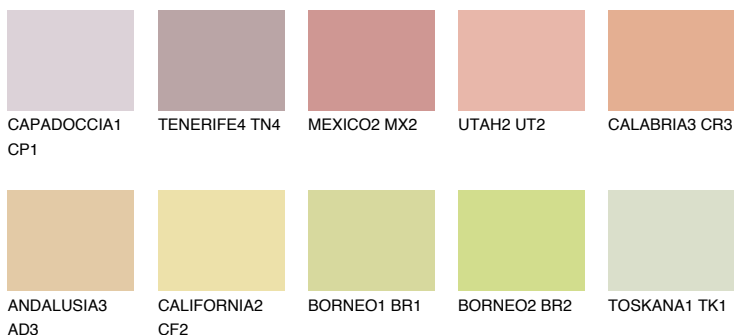

CALABRIA2 CR2

59% TSR 66%

Matching colours

Цветове

Интензивни

За повече информация за мазилки и бои, вижте на
www.ceresit.bg

*Показаните цветове се отнасят за мазилки и бои Ceresit. Поради използването на цифрови техники, представените цветове може да се различават от оригиналните и поради тази причина не могат да се разглеждат като надеждно цветово представяне. Препоръчваме да проверите автентични цветови мостри.