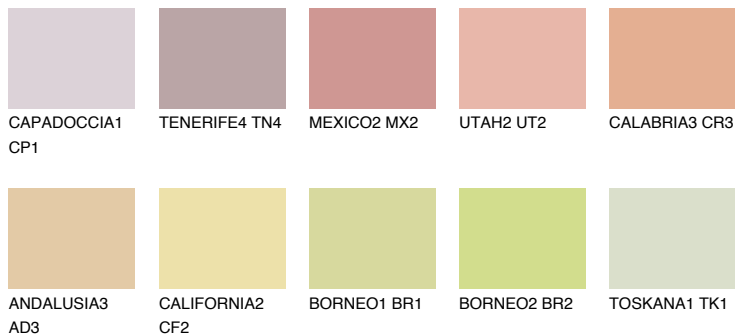

**CALABRIA2 CR2**59% **TSR** 66%**Matching colours****Цветове****Интензивни**

За повече информация за мазилки и бои, вижте на
www.ceresit.bg

*Показаните цветове се отнасят за мазилки и бои Ceresit. Поради използването на цифрови техники, представените цветове може да се различават от оригиналните и поради тази причина не могат да се разглеждат като надеждно цветово представяне. Препоръчваме да проверите автентични цветови мостри.