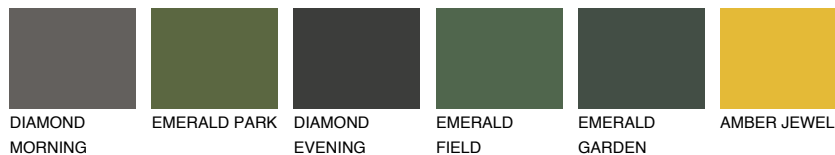

**CALABRIA2 CR2**59% **TSR** 66%**Matching colours****Цветове****Интензивни**

За повече информация за мазилки и бои, вижте на
www.ceresit.bg

*Показаните цветове се отнасят за мазилки и бои Ceresit. Поради използването на цифрови техники, представените цветове може да се различават от оригиналните и поради тази причина не могат да се разглеждат като надеждно цветово представяне. Препоръчваме да проверите автентични цветови мостри.