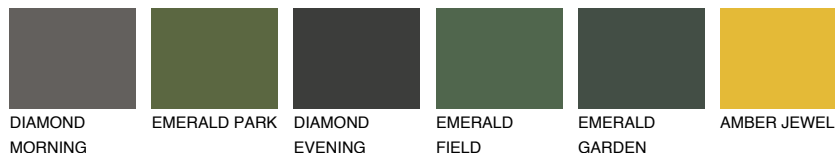

**CALABRIA2 CR2**59% **TSR** 66%**Matching colours****Цветове****Интензивни**

За повече информация за мазилки и бои, вижте на
www.ceresit.bg

*Показаните цветове се отнасят за мазилки и бои Ceresit. Поради използването на цифрови техники, представените цветове може да се различават от оригиналните и поради тази причина не могат да се разглеждат като надеждно цветово представяне. Препоръчваме да проверите автентични цветови мостри.