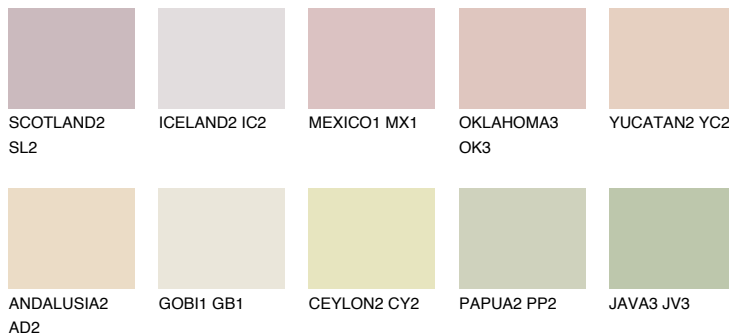


**CALABRIA1 CR1**64% **TSR** 63%**Matching colours****Цветове****Интензивни**

За повече информация за мазилки и бои, вижте на
www.ceresit.bg

*Показаните цветове се отнасят за мазилки и бои Ceresit. Поради използването на цифрови техники, представените цветове може да се различават от оригиналните и поради тази причина не могат да се разглеждат като надеждно цветово представяне. Препоръчваме да проверите автентични цветови мостри.