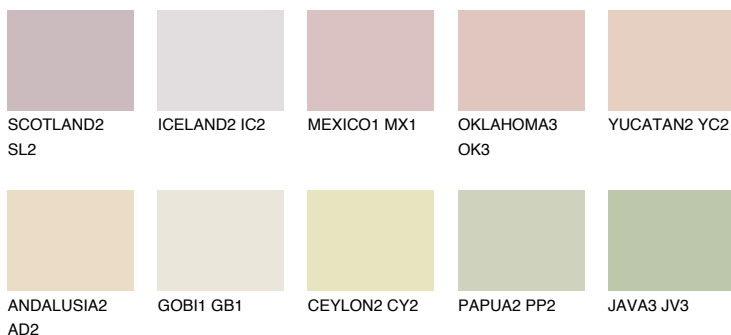

**CALABRIA1 CR1**

64% **TSR** 63%

## Matching colours

### Цветове