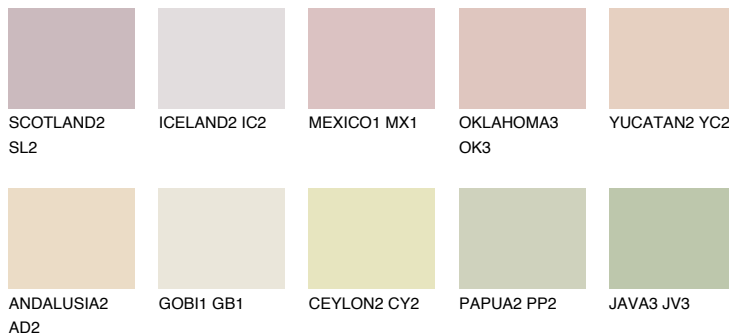

CALABRIA1 CR1

64% **TSR** 63%

Matching colours

Цветове

Интензивни

За повече информация за мазилки и бои, вижте на
www.ceresit.bg

*Показаните цветове се отнасят за мазилки и бои Ceresit. Поради използването на цифрови техники, представените цветове може да се различават от оригиналните и поради тази причина не могат да се разглеждат като надеждно цветово представяне. Препоръчваме да проверите автентични цветови мостри.