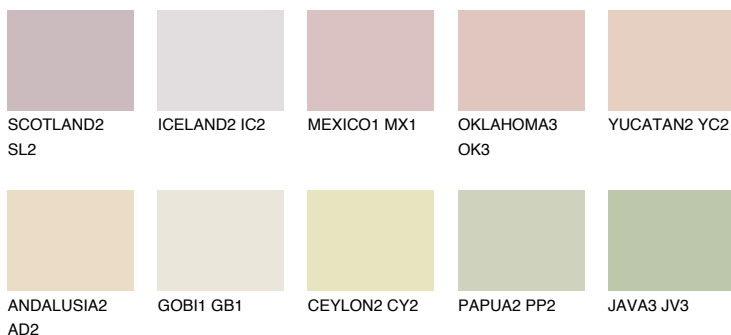


**CALABRIA1 CR1**64% **TSR** 63%**Matching colours****Цветове****Интензивни**

За повече информация за мазилки и бои, вижте на  
[www.ceresit.bg](http://www.ceresit.bg)