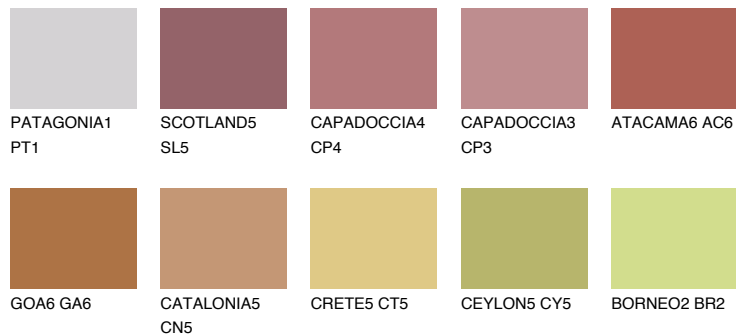

NUBIA6 NA6

☀ 18% **TSR 42%**

Matching colours

Цветове

Интензивни

За повече информация за мазилки и бои, вижте на
www.ceresit.bg

*Показаните цветове се отнасят за мазилки и бои Ceresit. Поради използването на цифрови техники, представените цветове може да се различават от оригиналните и поради тази причина не могат да се разглеждат като надеждно цветово представяне. Препоръчваме да проверите автентични цветови мостри.