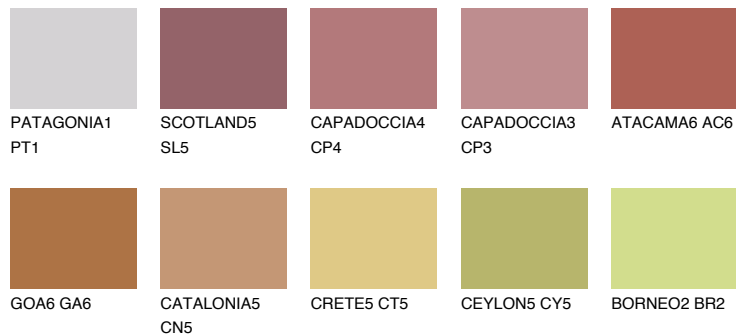

NUBIA6 NA6

☀ 18% **TSR 42%**

Matching colours

Цветове

Интензивни

За повече информация за мазилки и бои, вижте на
www.ceresit.bg