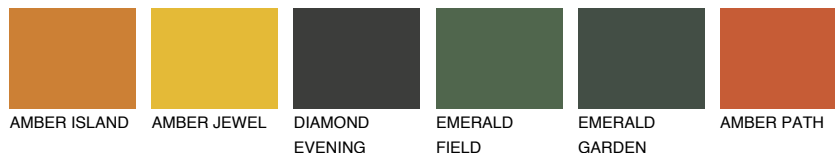

NUBIA6 NA6

☀ 18% **TSR 42%**

Matching colours

Цветове

Интензивни

За повече информация за мазилки и бои, вижте на
www.ceresit.bg

*Показаните цветове се отнасят за мазилки и бои Ceresit. Поради използването на цифрови техники, представените цветове може да се различават от оригиналните и поради тази причина не могат да се разглеждат като надеждно цветово представяне. Препоръчваме да проверите автентични цветови мостри.