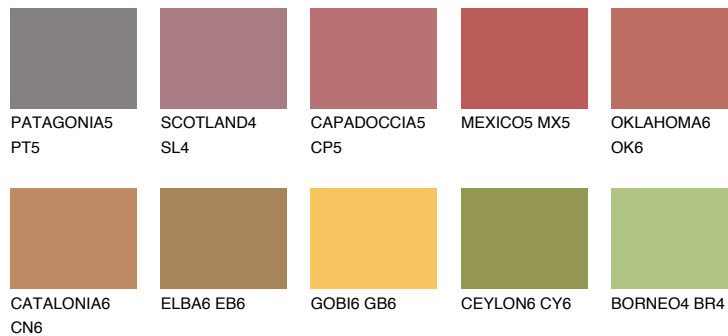

NUBIA5 NA5

☀ 22% **TSR 43%**

Matching colours

Цветове

Интензивни

За повече информация за мазилки и бои, вижте на
www.ceresit.bg