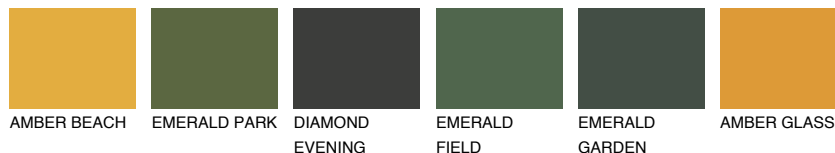

NUBIA5 NA5

☀ 22% **TSR 43%**

Matching colours

Цветове

Интензивни

За повече информация за мазилки и бои, вижте на
www.ceresit.bg