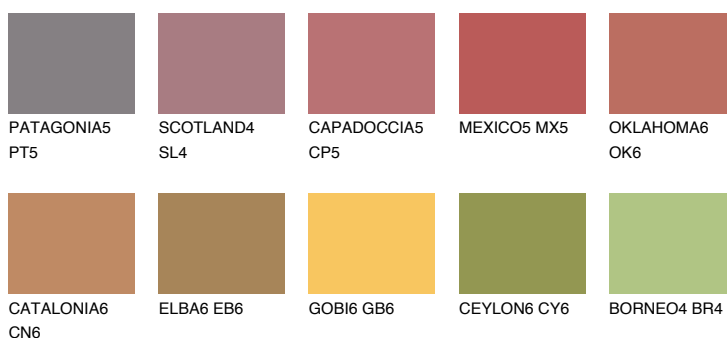

NUBIA5 NA5

☾ 22% **TSR 43%**

Matching colours

Цветове

Интензивни

За повече информация за мазилки и бои, вижте на
www.ceresit.bg