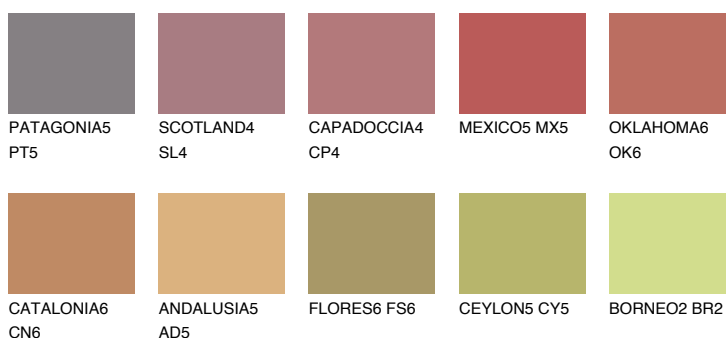

**NUBIA4 NA4**

☀ 25% **TSR** 45%

## Matching colours

### Цвето̀ве