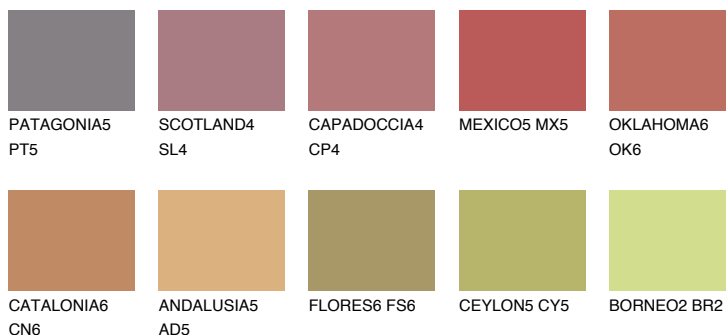

NUBIA4 NA4

☀ 25% **TSR 45%**

Matching colours

Цветове

Интензивни

За повече информация за мазилки и бои, вижте на
www.ceresit.bg

*Показаните цветове се отнасят за мазилки и бои Ceresit. Поради използването на цифрови техники, представените цветове може да се различават от оригиналните и поради тази причина не могат да се разглеждат като надеждно цветово представяне. Препоръчваме да проверите автентични цветови мостри.