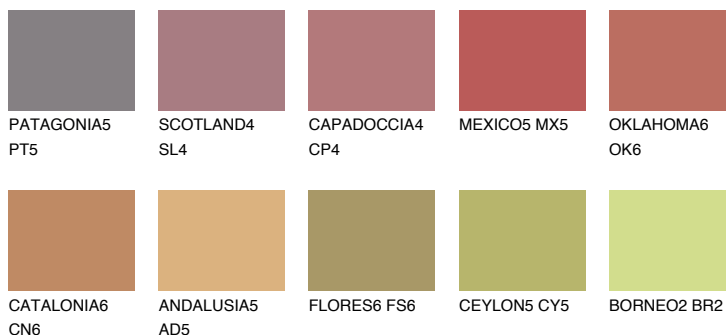

## NUBIA4 NA4

☀ 25% **TSR** 45%

### Matching colours

#### Цветове

#### Интензивни

За повече информация за мазилки и бои, вижте на [www.ceresit.bg](http://www.ceresit.bg)

\*Показаните цветове се отнасят за мазилки и бои Ceresit. Поради използването на цифрови техники, представените цветове може да се различават от оригиналните и поради тази причина не могат да се разглеждат като надеждно цветово представяне. Препоръчваме да проверите автентични цветови мостри.