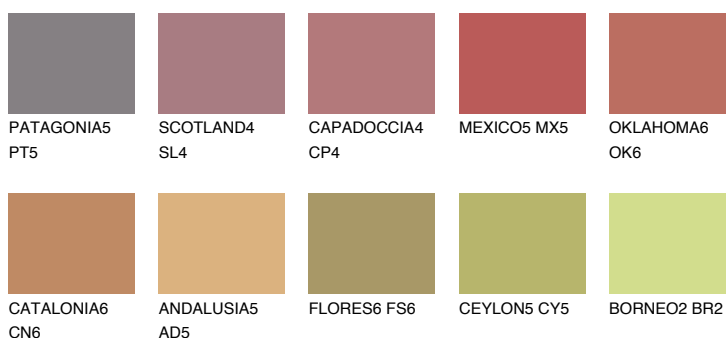

NUBIA4 NA4

☀ 25% **TSR 45%**

Matching colours

Цветове

Интензивни

За повече информация за мазилки и бои, вижте на
www.ceresit.bg

*Показаните цветове се отнасят за мазилки и бои Ceresit. Поради използването на цифрови техники, представените цветове може да се различават от оригиналните и поради тази причина не могат да се разглеждат като надеждно цветово представяне. Препоръчваме да проверите автентични цветови мостри.