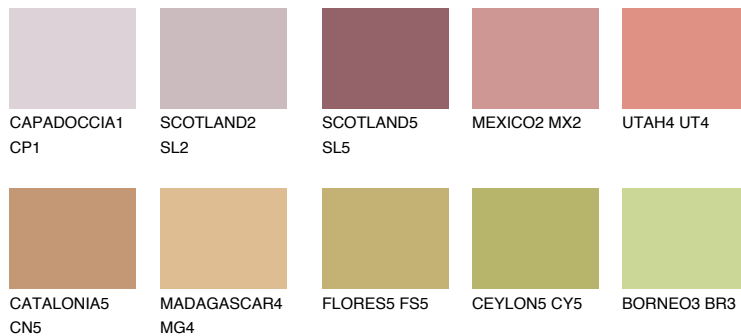

NUBIA3 NA3

30% TSR 43%

Matching colours

Цветове

Интензивни

За повече информация за мазилки и бои, вижте на www.ceresit.bg

*Показаните цветове се отнасят за мазилки и бои Ceresit. Поради използването на цифрови техники, представените цветове може да се различават от оригиналните и поради тази причина не могат да се разглеждат като надеждно цветово представяне. Препоръчваме да проверите автентични цветови мостри.