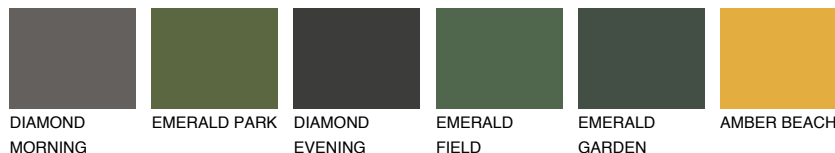

**NUBIA3 NA3**30% **TSR** 43%**Matching colours****Цветове****Интензивни**

За повече информация за мазилки и бои, вижте на
www.ceresit.bg

*Показаните цветове се отнасят за мазилки и бои Ceresit. Поради използването на цифрови техники, представените цветове може да се различават от оригиналните и поради тази причина не могат да се разглеждат като надеждно цветово представяне. Препоръчваме да проверите автентични цветови мостри.