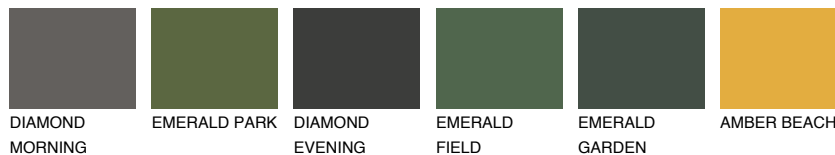

NUBIA3 NA3

30% TSR 43%

Matching colours

Цветове

Интензивни

За повече информация за мазилки и бои, вижте на www.ceresit.bg

*Показаните цветове се отнасят за мазилки и бои Ceresit. Поради използването на цифрови техники, представените цветове може да се различават от оригиналните и поради тази причина не могат да се разглеждат като надеждно цветово представяне. Препоръчваме да проверите автентични цветови мостри.