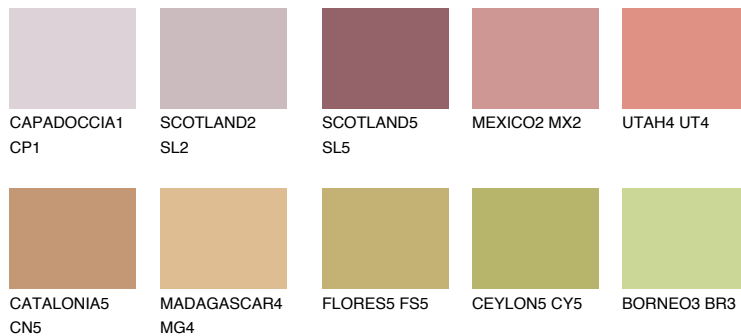

**NUBIA3 NA3**30% **TSR** 43%**Matching colours****Цветове****Интензивни**

За повече информация за мазилки и бои, вижте на
www.ceresit.bg

*Показаните цветове се отнасят за мазилки и бои Ceresit. Поради използването на цифрови техники, представените цветове може да се различават от оригиналните и поради тази причина не могат да се разглеждат като надеждно цветово представяне. Препоръчваме да проверите автентични цветови мостри.