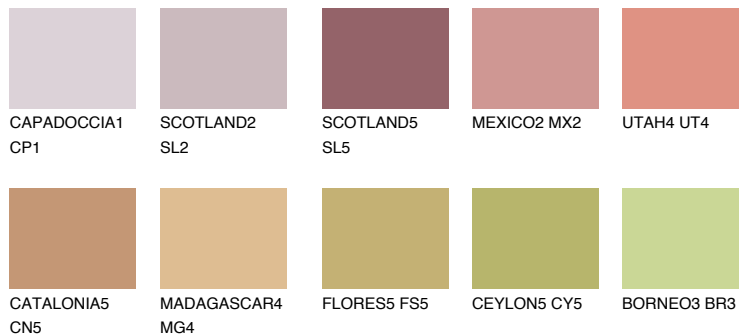

## NUBIA3 NA3

30% TSR 43%

### Matching colours

#### Цветове

#### Интензивни

За повече информация за мазилки и бои, вижте на [www.ceresit.bg](http://www.ceresit.bg)

\*Показаните цветове се отнасят за мазилки и бои Ceresit. Поради използването на цифрови техники, представените цветове може да се различават от оригиналните и поради тази причина не могат да се разглеждат като надеждно цветово представяне. Препоръчваме да проверите автентични цветови мостри.