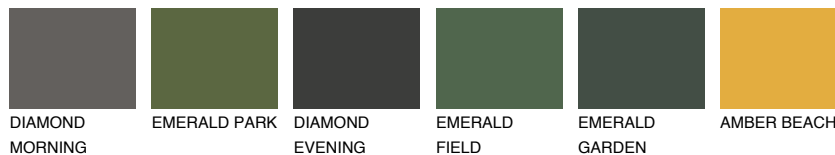

Интензивни