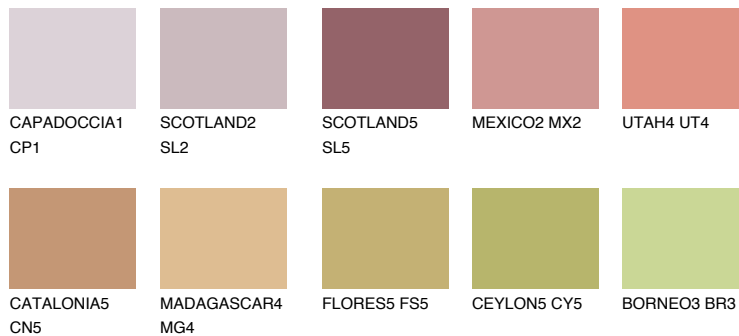

NUBIA3 NA3

30% TSR 43%

Matching colours

Цветове

Интензивни

За повече информация за мазилки и бои, вижте на www.ceresit.bg

*Показаните цветове се отнасят за мазилки и бои Ceresit. Поради използването на цифрови техники, представените цветове може да се различават от оригиналните и поради тази причина не могат да се разглеждат като надеждно цветово представяне. Препоръчваме да проверите автентични цветови мостри.