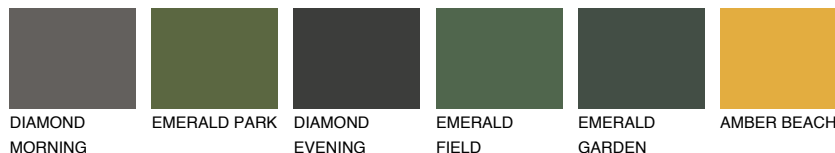

NUBIA3 NA3

30% TSR 43%

Matching colours

Цветове

Интензивни

За повече информация за мазилки и бои, вижте на www.ceresit.bg

*Показаните цветове се отнасят за мазилки и бои Ceresit. Поради използването на цифрови техники, представените цветове може да се различават от оригиналните и поради тази причина не могат да се разглеждат като надеждно цветово представяне. Препоръчваме да проверите автентични цветови мостри.