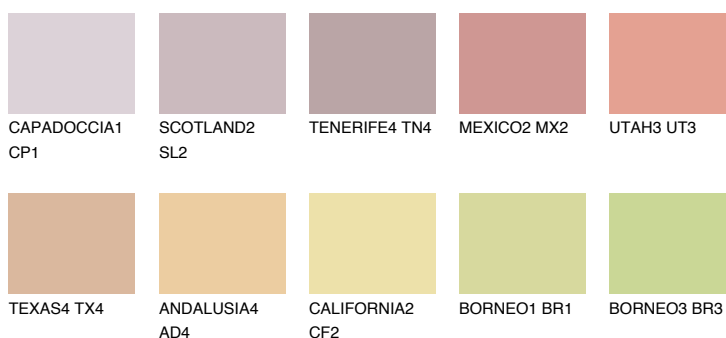

NUBIA2 NA2

40% **TSR** 50%

Matching colours

Цветове

Интензивни

За повече информация за мазилки и бои, вижте на
www.ceresit.bg

*Показаните цветове се отнасят за мазилки и бои Ceresit. Поради използването на цифрови техники, представените цветове може да се различават от оригиналните и поради тази причина не могат да се разглеждат като надеждно цветово представяне. Препоръчваме да проверите автентични цветови мостри.