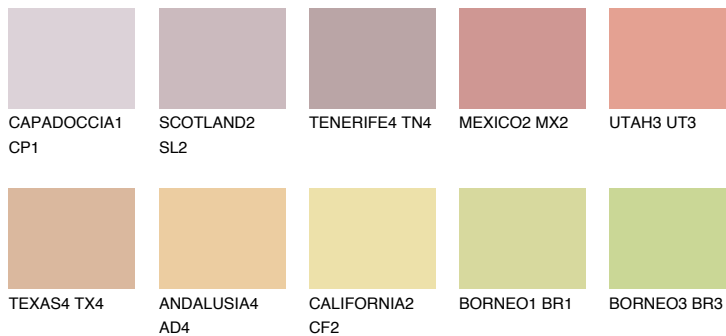

NUBIA2 NA2

40% **TSR** 50%

Matching colours

Цветове

Интензивни

За повече информация за мазилки и бои, вижте на
www.ceresit.bg