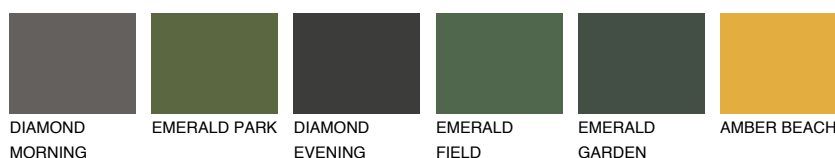

NUBIA2 NA2

40% **TSR** 50%

Matching colours

Цветове

Интензивни

За повече информация за мазилки и бои, вижте на www.ceresit.bg

*Показаните цветове се отнасят за мазилки и бои Ceresit. Поради използването на цифрови техники, представените цветове може да се различават от оригиналните и поради тази причина не могат да се разглеждат като надеждно цветово представяне. Препоръчваме да проверите автентични цветови мостри.