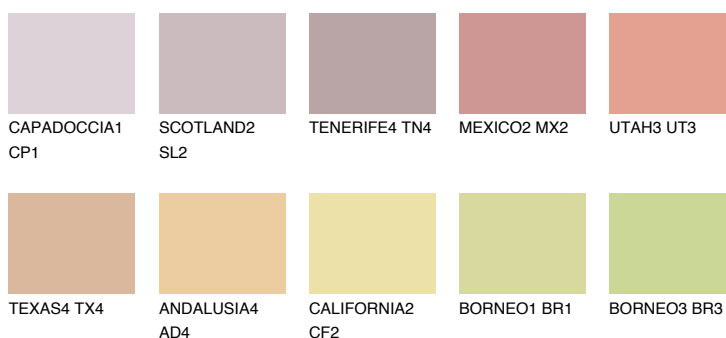

NUBIA2 NA2

40% **TSR** 50%

Matching colours

Цветове

Интензивни

За повече информация за мазилки и бои, вижте на www.ceresit.bg

*Показаните цветове се отнасят за мазилки и бои Ceresit. Поради използването на цифрови техники, представените цветове може да се различават от оригиналните и поради тази причина не могат да се разглеждат като надеждно цветово представяне. Препоръчваме да проверите автентични цветови мостри.