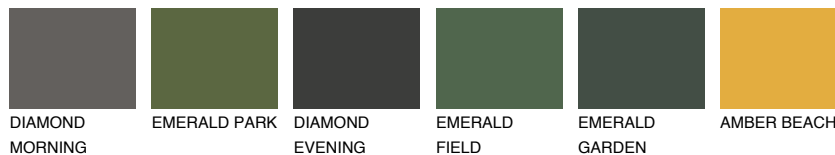

NUBIA2 NA2

40% **TSR** 50%

Matching colours

Цветове

Интензивни

За повече информация за мазилки и бои, вижте на
www.ceresit.bg