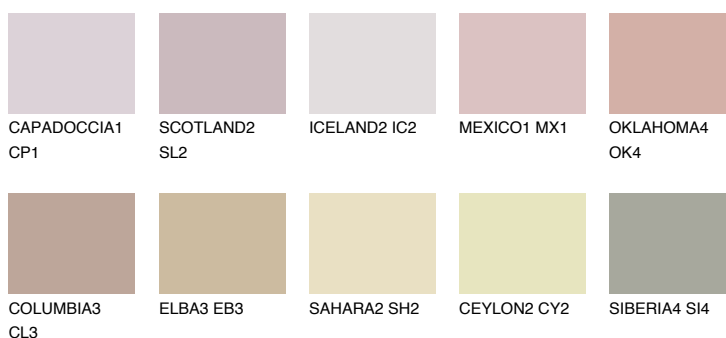

NUBIA1 NA1

48% **TSR** 51%

Matching colours

Цветове

Интензивни

За повече информация за мазилки и бои, вижте на
www.ceresit.bg