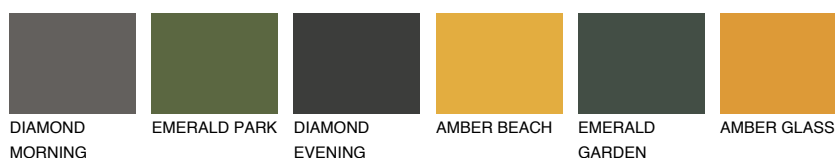

NUBIA1 NA1

48% **TSR** 51%

Matching colours

Цветове

Интензивни

За повече информация за мазилки и бои, вижте на
www.ceresit.bg