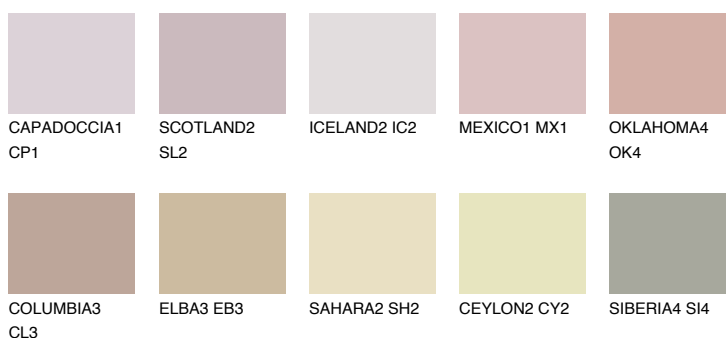

**NUBIA1 NA1**

48% **TSR** 51%

## Matching colours

### Цветове

### Интензивни

За повече информация за мазилки и бои, вижте на  
[www.ceresit.bg](http://www.ceresit.bg)

\*Показаните цветове се отнасят за мазилки и бои Ceresit. Поради използването на цифрови техники, представените цветове може да се различават от оригиналните и поради тази причина не могат да се разглеждат като надеждно цветово представяне. Препоръчваме да проверите автентични цветови мостри.