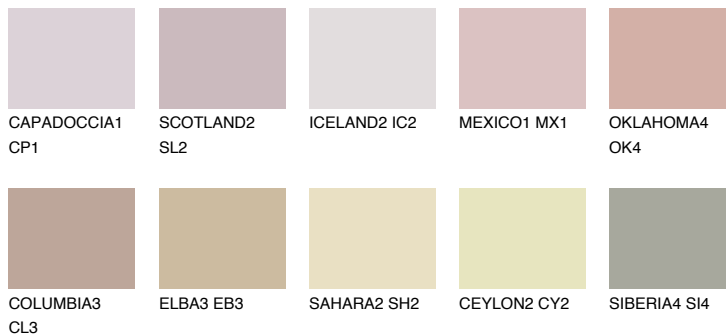

NUBIA1 NA1

48% **TSR** 51%

Matching colours

Цветове

Интензивни

За повече информация за мазилки и бои, вижте на
www.ceresit.bg