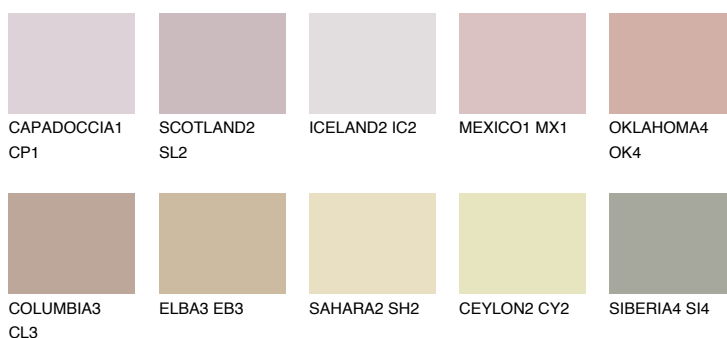

NUBIA1 NA1

48% **TSR** 51%

Matching colours

Цветове

Интензивни

За повече информация за мазилки и бои, вижте на
www.ceresit.bg