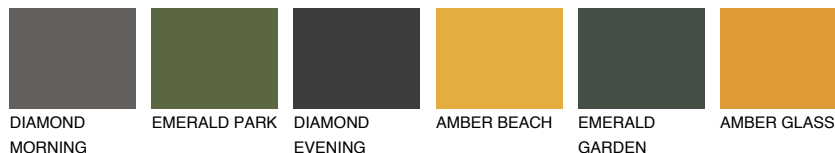

NUBIA1 NA1

48% **TSR** 51%

Matching colours

Цветове

Интензивни

За повече информация за мазилки и бои, вижте на
www.ceresit.bg