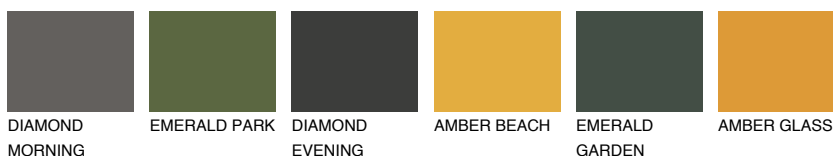

NUBIA1 NA1

48% **TSR** 51%

Matching colours

Цветове

Интензивни

За повече информация за мазилки и бои, вижте на
www.ceresit.bg