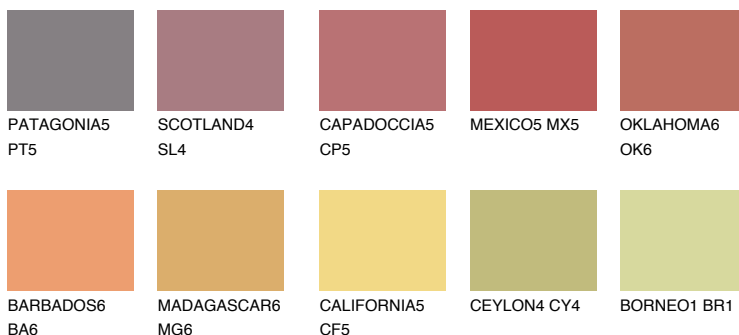

INDIANA6 IN6

☀ 29% **TSR** 51%

Matching colours

Цветове

Интензивни

За повече информация за мазилки и бои, вижте на
www.ceresit.bg