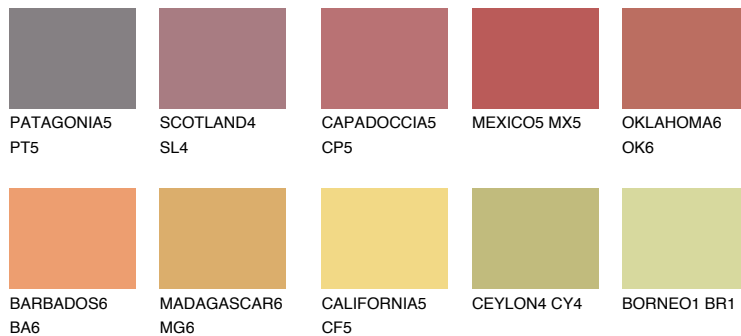

**INDIANA6 IN6**☀ 29% **TSR** 51%**Matching colours****Цветове****Интензивни**

За повече информация за мазилки и бои, вижте на
www.ceresit.bg

*Показаните цветове се отнасят за мазилки и бои Ceresit. Поради използването на цифрови техники, представените цветове може да се различават от оригиналните и поради тази причина не могат да се разглеждат като надеждно цветово представяне. Препоръчваме да проверите автентични цветови мостри.