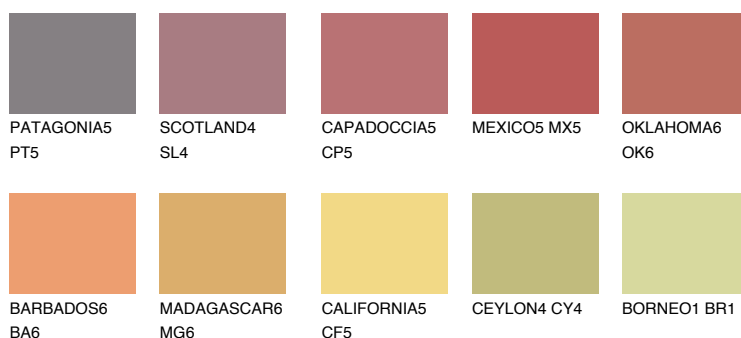

**INDIANA6 IN6**☀ 29% **TSR** 51%

## Matching colours

### Цветове

### Интензивни

За повече информация за мазилки и бои, вижте на  
[www.ceresit.bg](http://www.ceresit.bg)

\*Показаните цветове се отнасят за мазилки и бои Ceresit. Поради използването на цифрови техники, представените цветове може да се различават от оригиналните и поради тази причина не могат да се разглеждат като надеждно цветово представяне. Препоръчваме да проверите автентични цветови мостри.