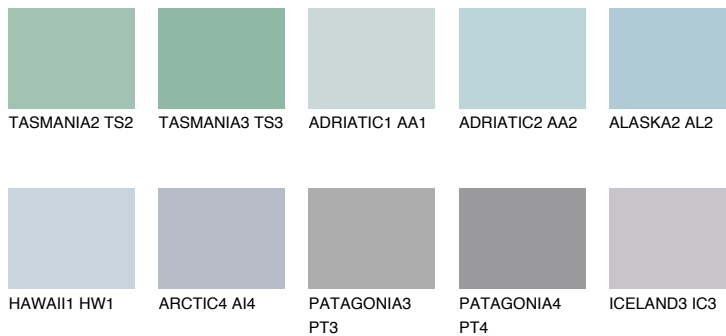

PACIFIC3 PC361% **TSR** 63%**Matching colours****Цветове****Интензивни**

За повече информация за мазилки и бои, вижте на
www.ceresit.bg