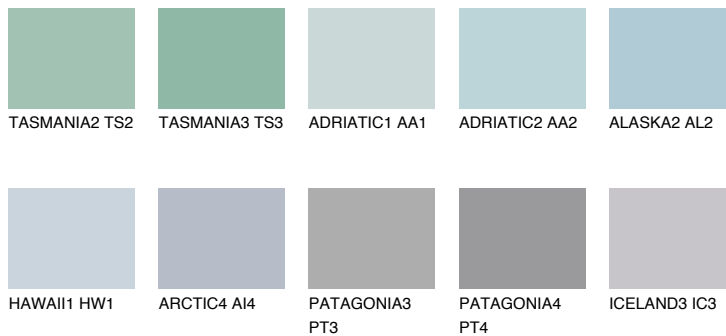

**PACIFIC3 PC3**

61% **TSR** 63%

## Matching colours

### Цветове