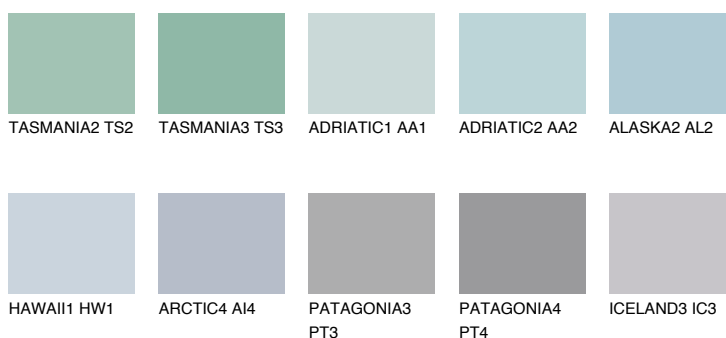

PACIFIC3 PC361% **TSR** 63%**Matching colours****Цветове****Интензивни**

За повече информация за мазилки и бои, вижте на
www.ceresit.bg

*Показаните цветове се отнасят за мазилки и бои Ceresit. Поради използването на цифрови техники, представените цветове може да се различават от оригиналните и поради тази причина не могат да се разглеждат като надеждно цветово представяне. Препоръчваме да проверите автентични цветови мостри.