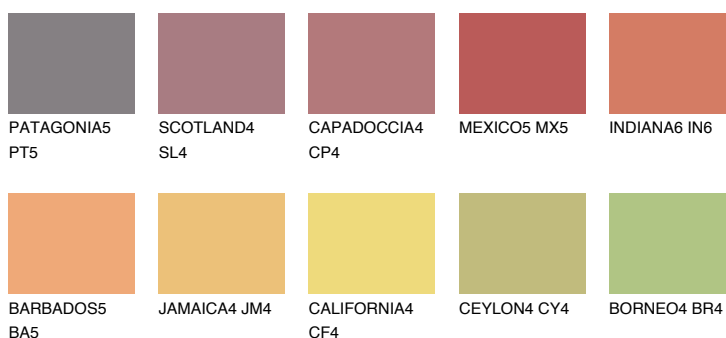

INDIANA5 IN5

☀ 39% **TSR 58%**

Matching colours

Цветове

Интензивни

За повече информация за мазилки и бои, вижте на
www.ceresit.bg

*Показаните цветове се отнасят за мазилки и бои Ceresit. Поради използването на цифрови техники, представените цветове може да се различават от оригиналните и поради тази причина не могат да се разглеждат като надеждно цветово представяне. Препоръчваме да проверите автентични цветови мостри.