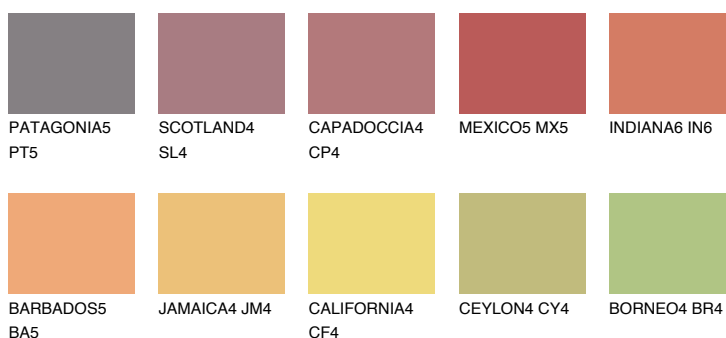

## INDIANA5 IN5

☀ 39% **TSR** 58%

### Matching colours

#### Цветове

#### Интензивни

За повече информация за мазилки и бои, вижте на  
[www.ceresit.bg](http://www.ceresit.bg)

\*Показаните цветове се отнасят за мазилки и бои Ceresit. Поради използването на цифрови техники, представените цветове може да се различават от оригиналните и поради тази причина не могат да се разглеждат като надеждно цветово представяне. Препоръчваме да проверите автентични цветови мостри.