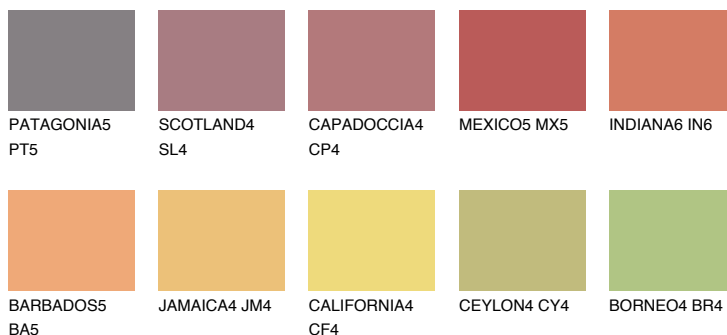

INDIANA5 IN5

39% **TSR** 58%

Matching colours

Цветове

Интензивни

За повече информация за мазилки и бои, вижте на
www.ceresit.bg

*Показаните цветове се отнасят за мазилки и бои Ceresit. Поради използването на цифрови техники, представените цветове може да се различават от оригиналните и поради тази причина не могат да се разглеждат като надеждно цветово представяне. Препоръчваме да проверите автентични цветови мостри.