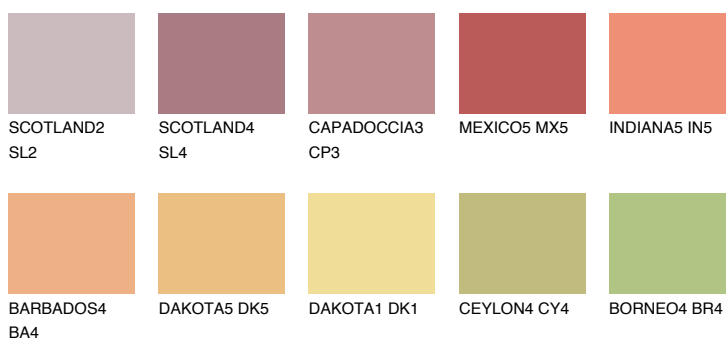

INDIANA4 IN4

45% **TSR** 57%

Matching colours

Цветове

Интензивни

За повече информация за мазилки и бои, вижте на
www.ceresit.bg

*Показаните цветове се отнасят за мазилки и бои Ceresit. Поради използването на цифрови техники, представените цветове може да се различават от оригиналните и поради тази причина не могат да се разглеждат като надеждно цветово представяне. Препоръчваме да проверите автентични цветови мостри.