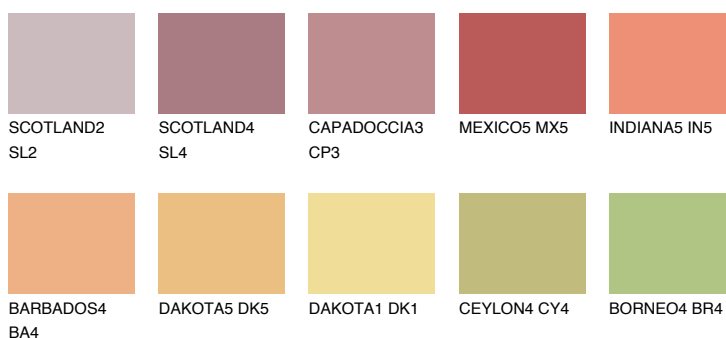

**INDIANA4 IN4**

45% **TSR** 57%

## Matching colours

### Цветове