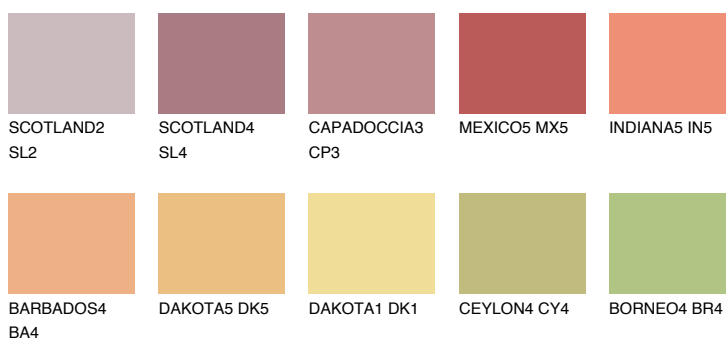

INDIANA4 IN4

45% **TSR** 57%

Matching colours

Цветове

Интензивни

За повече информация за мазилки и бои, вижте на www.ceresit.bg

*Показаните цветове се отнасят за мазилки и бои Ceresit. Поради използването на цифрови техники, представените цветове може да се различават от оригиналните и поради тази причина не могат да се разглеждат като надеждно цветово представяне. Препоръчваме да проверите автентични цветови мостри.