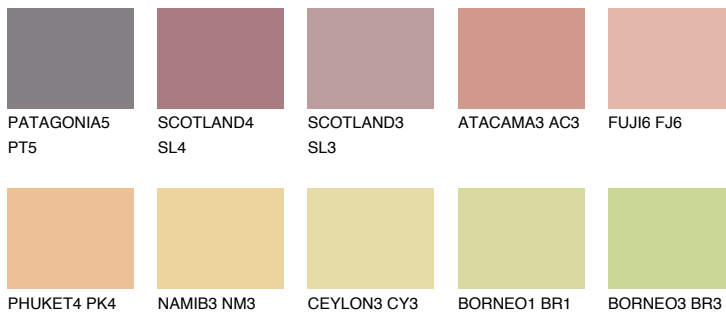

INDIANA3 IN3

54% **TSR** 60%

Matching colours

Цветове

Интензивни

За повече информация за мазилки и бои, вижте на
www.ceresit.bg