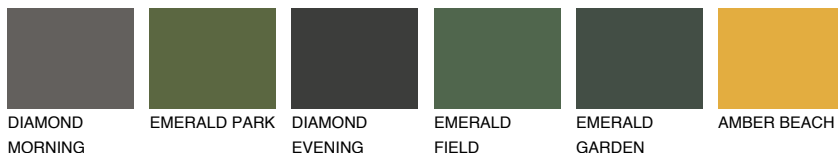

INDIANA3 IN3

54% **TSR** 60%

Matching colours

Цветове

Интензивни

За повече информация за мазилки и бои, вижте на
www.ceresit.bg