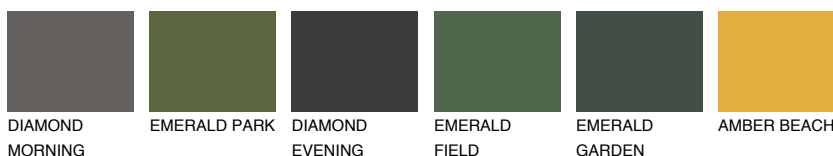

INDIANA3 IN3

54% **TSR** 60%

Matching colours

Цветове

Интензивни

За повече информация за мазилки и бои, вижте на www.ceresit.bg

*Показаните цветове се отнасят за мазилки и бои Ceresit. Поради използването на цифрови техники, представените цветове може да се различават от оригиналните и поради тази причина не могат да се разглеждат като надеждно цветово представяне. Препоръчваме да проверите автентични цветови мостри.