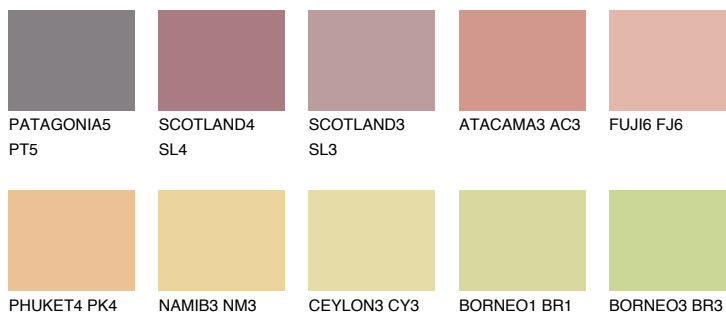

INDIANA3 IN3

54% **TSR** 60%

Matching colours

Цветове

Интензивни

За повече информация за мазилки и бои, вижте на www.ceresit.bg

*Показаните цветове се отнасят за мазилки и бои Ceresit. Поради използването на цифрови техники, представените цветове може да се различават от оригиналните и поради тази причина не могат да се разглеждат като надеждно цветово представяне. Препоръчваме да проверите автентични цветови мостри.