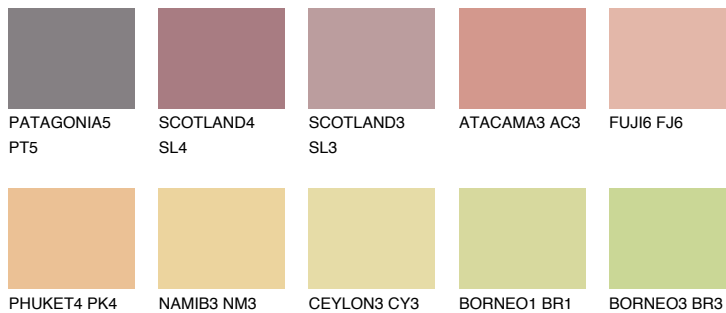

**INDIANA3 IN3**54% **TSR** 60%

Matching colours

Цветове

Интензивни

За повече информация за мазилки и бои, вижте на
www.ceresit.bg