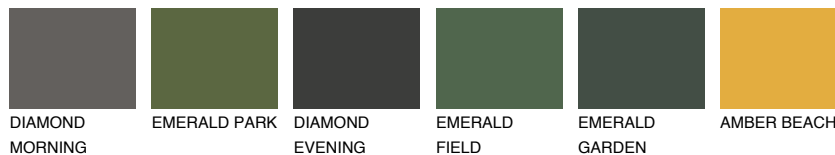

**INDIANA3 IN3**54% **TSR** 60%

Matching colours

Цветове

Интензивни

За повече информация за мазилки и бои, вижте на
www.ceresit.bg