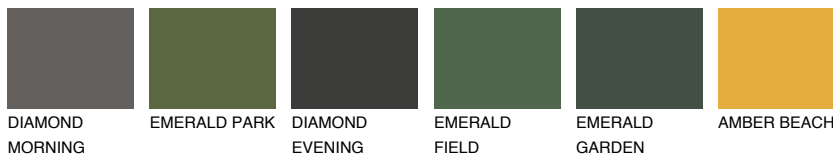

**INDIANA2 IN2**

59% **TSR** 63%

## Matching colours

### Цветове

### Интензивни

За повече информация за мазилки и бои, вижте на [www.ceresit.bg](http://www.ceresit.bg)

\*Показаните цветове се отнасят за мазилки и бои Ceresit. Поради използването на цифрови техники, представените цветове може да се различават от оригиналните и поради тази причина не могат да се разглеждат като надеждно цветово представяне. Препоръчваме да проверите автентични цветови мостри.