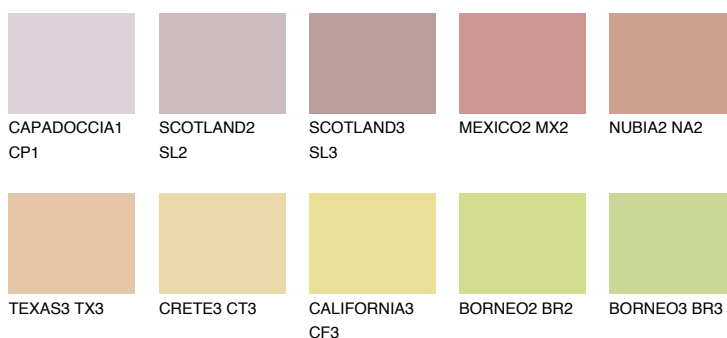

INDIANA2 IN2

59% **TSR** 63%

Matching colours

Цветове

Интензивни

За повече информация за мазилки и бои, вижте на www.ceresit.bg