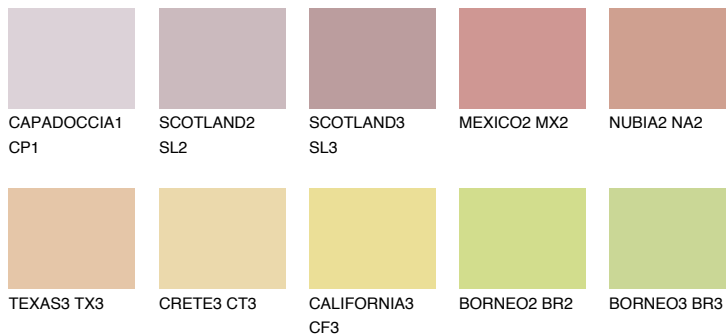

**INDIANA2 IN2**

59% **TSR** 63%

## Matching colours

### Цветове

### Интензивни

За повече информация за мазилки и бои, вижте на [www.ceresit.bg](http://www.ceresit.bg)

\*Показаните цветове се отнасят за мазилки и бои Ceresit. Поради използването на цифрови техники, представените цветове може да се различават от оригиналните и поради тази причина не могат да се разглеждат като надеждно цветово представяне. Препоръчваме да проверите автентични цветови мостри.