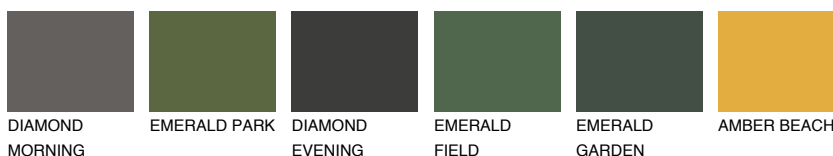

INDIANA2 IN2

59% **TSR** 63%

Matching colours

Цветове

Интензивни

За повече информация за мазилки и бои, вижте на www.ceresit.bg