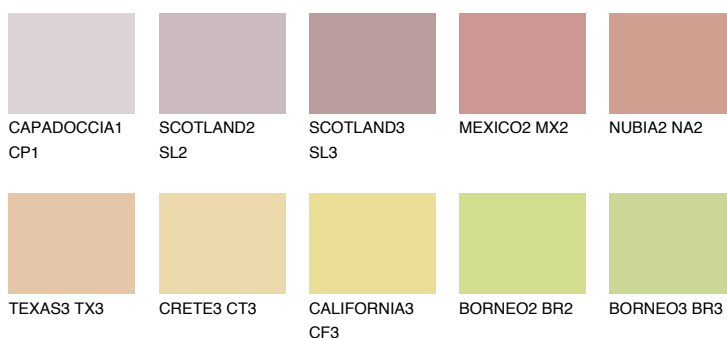

INDIANA2 IN2

59% **TSR** 63%

Matching colours

Цвето̀ве

Интензивни

За повече информация за мазилки и бои, вижте на www.ceresit.bg

*Показаните цвето̀ве се отнасят за мазилки и бои Ceresit. Поради използването на цифрови техники, представените цвето̀ве може да се различават от оригиналните и поради тази причина не могат да се разглеждат като надеждно цвето̀во представяне. Препоръчваме да проверите автентични цвето̀ви мостри.