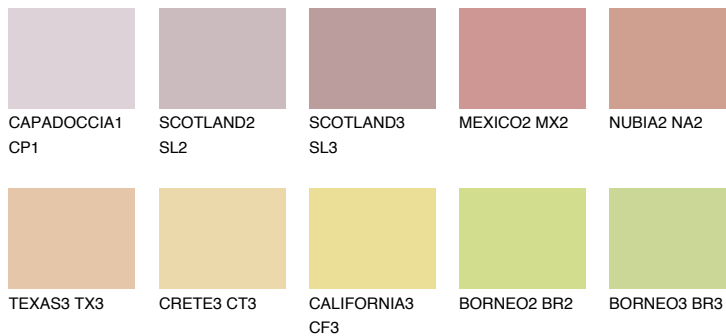

**INDIANA2 IN2**59% **TSR** 63%

## Matching colours

### Цветове

### Интензивни

За повече информация за мазилки и бои, вижте на  
[www.ceresit.bg](http://www.ceresit.bg)

\*Показаните цветове се отнасят за мазилки и бои Ceresit. Поради използването на цифрови техники, представените цветове може да се различават от оригиналните и поради тази причина не могат да се разглеждат като надеждно цветово представяне. Препоръчваме да проверите автентични цветови мостри.