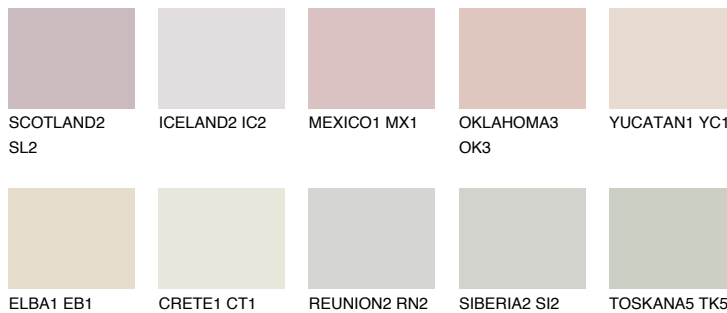

INDIANA1 IN1

74% **TSR** 70%

Matching colours

Цветове

Интензивни

За повече информация за мазилки и бои, вижте на
www.ceresit.bg