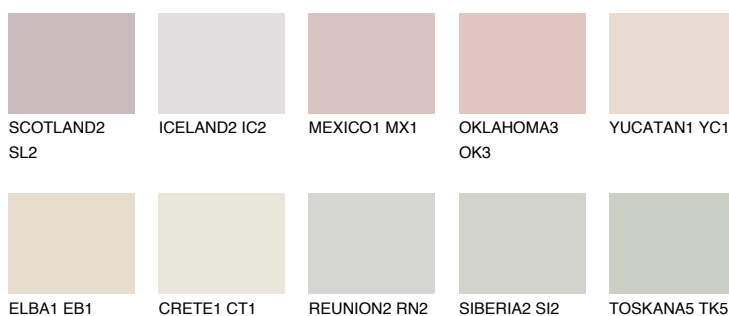

INDIANA1 IN1

74% **TSR** 70%

Matching colours

Цветове

Интензивни

За повече информация за мазилки и бои, вижте на
www.ceresit.bg