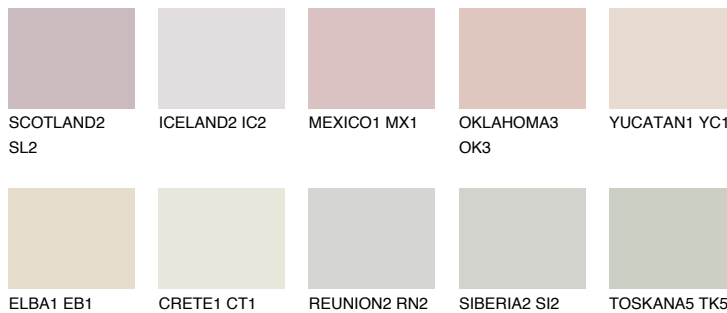


**INDIANA1 IN1**74% **TSR** 70%

Matching colours

Цветове

Интензивни

За повече информация за мазилки и бои, вижте на www.ceresit.bg