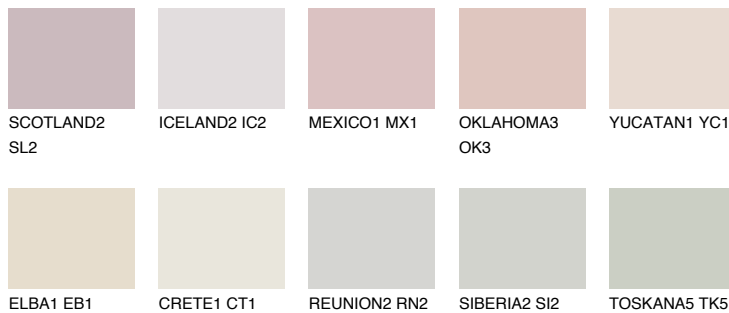


**INDIANA1 IN1**74% **TSR** 70%

Matching colours

Цветове

Интензивни

За повече информация за мазилки и бои, вижте на
www.ceresit.bg