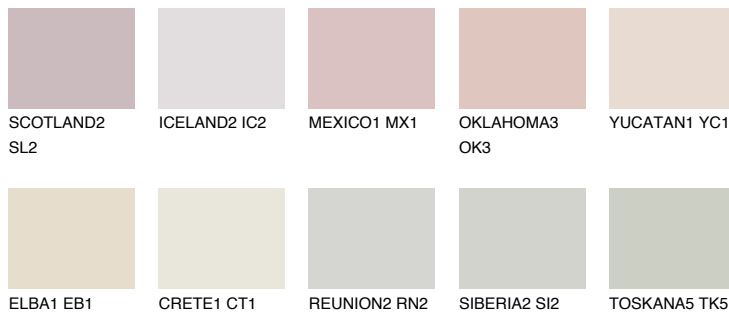


**INDIANA1 IN1**74% **TSR** 70%

## Matching colours

### Цветове