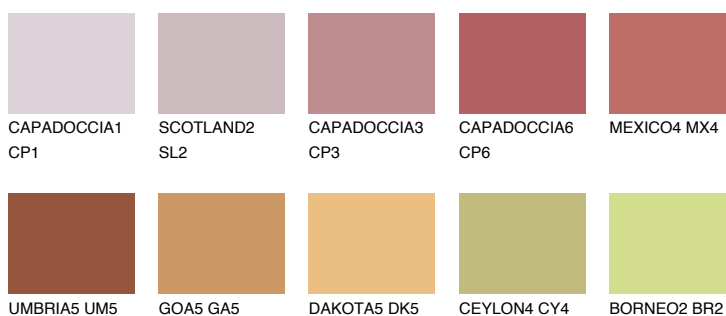

АТАСАМА6 АС6

☀ 18% **TSR 42%**

Matching colours

Цветове

Интензивни

За повече информация за мазилки и бои, вижте на
www.ceresit.bg

*Показаните цветове се отнасят за мазилки и бои Ceresit. Поради използването на цифрови техники, представените цветове може да се различават от оригиналните и поради тази причина не могат да се разглеждат като надеждно цветово представяне. Препоръчваме да проверите автентични цветови мостри.