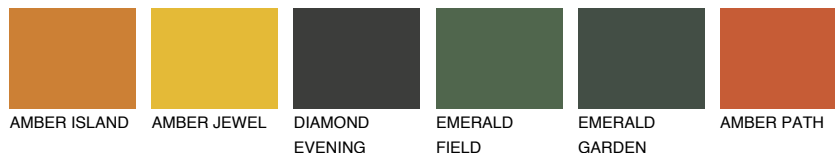

АТАСАМА6 АС6

18% **TSR** 42%

Matching colours

Цветове

Интензивни

За повече информация за мазилки и бои, вижте на
www.ceresit.bg