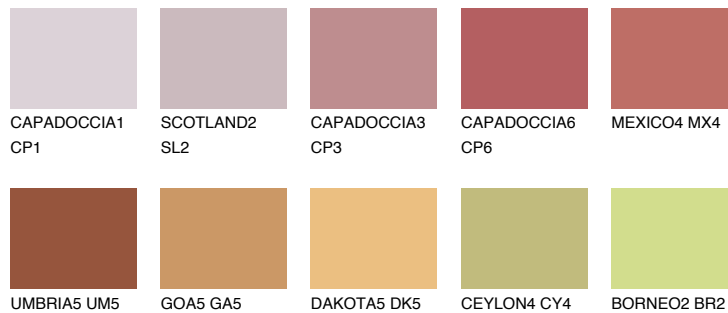

АТАСАМА6 АС6

18% **TSR** 42%

Matching colours

Цветове

Интензивни

За повече информация за мазилки и бои, вижте на
www.ceresit.bg