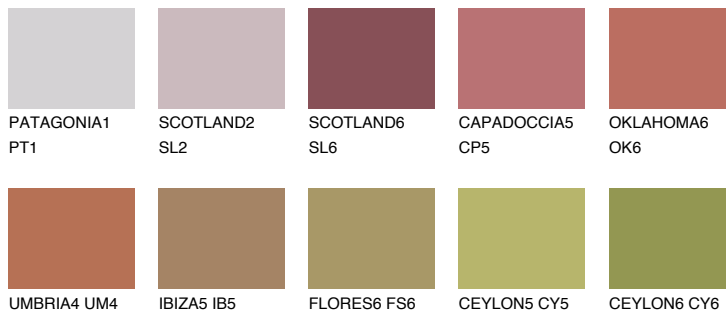

**АТАСАМА5 АС5**22% **TSR** 44%**Matching colours****Цветове****Интензивни**

За повече информация за мазилки и бои, вижте на  
[www.ceresit.bg](http://www.ceresit.bg)

\*Показаните цветове се отнасят за мазилки и бои Ceresit. Поради използването на цифрови техники, представените цветове може да се различават от оригиналните и поради тази причина не могат да се разглеждат като надеждно цветово представяне. Препоръчваме да проверите автентични цветови мостри.