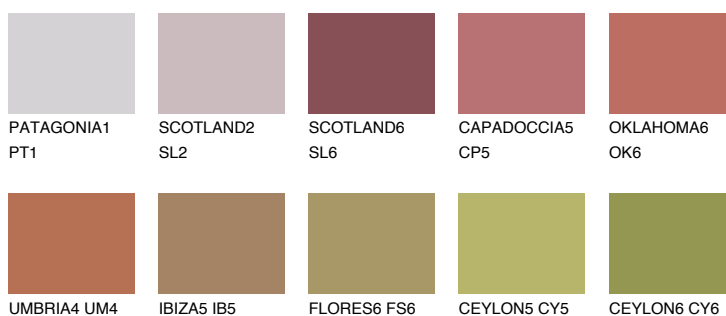

**АТАСАМА5 АС5**22% **TSR** 44%**Matching colours****Цветове****Интензивни**

За повече информация за мазилки и бои, вижте на
www.ceresit.bg

*Показаните цветове се отнасят за мазилки и бои Ceresit. Поради използването на цифрови техники, представените цветове може да се различават от оригиналните и поради тази причина не могат да се разглеждат като надеждно цветово представяне. Препоръчваме да проверите автентични цветови мостри.