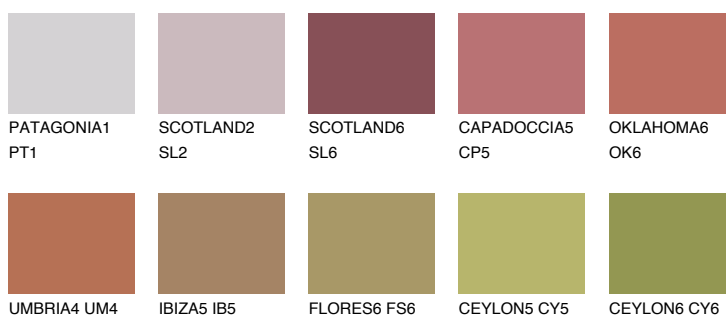

АТАСАМА5 АС5

☀ 22% **TSR 44%**

Matching colours

Цветове

Интензивни

За повече информация за мазилки и бои, вижте на
www.ceresit.bg

*Показаните цветове се отнасят за мазилки и бои Ceresit. Поради използването на цифрови техники, представените цветове може да се различават от оригиналните и поради тази причина не могат да се разглеждат като надеждно цветово представяне. Препоръчваме да проверите автентични цветови мостри.