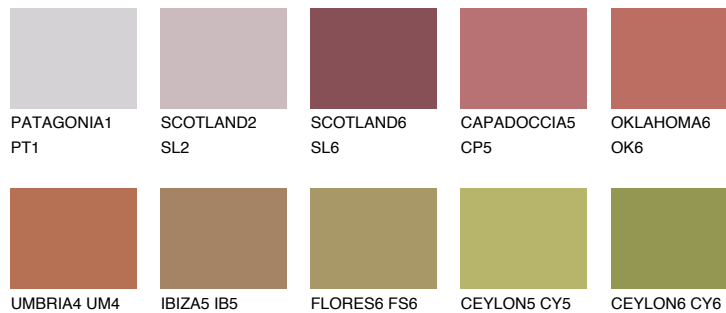

**АТАСАМА5 АС5**22% **TSR** 44%**Matching colours****Цветове****Интензивни**

За повече информация за мазилки и бои, вижте на
www.ceresit.bg